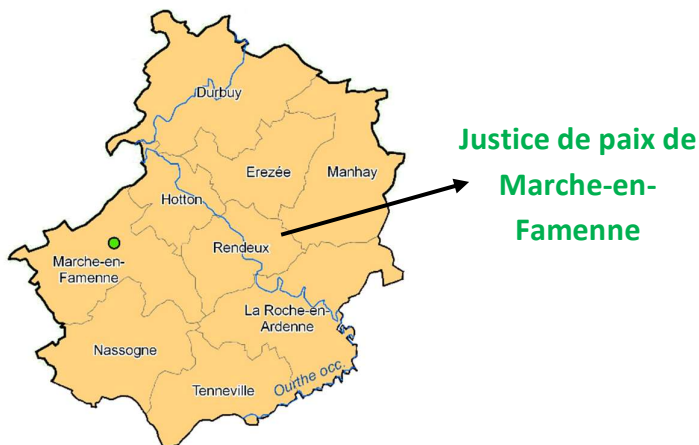

TPI du Luxembourg et Justice de paix

T.P.I. Luxembourg - Division Marche-en-Famenne : les communes de **Durbuy**, **Erezée**, **Hotton**, **La Roche-en-Ardenne**, **Manhay**, **Marche-en-Famenne**, **Nassogne**, **Rendeux** et **Tenneville**.

T.P.I. Luxembourg - Division Neufchâteau : les communes de **Bastogne**, **Bertogne**, **Bertrix**, **Bouillon**, **Daverdisse**, **Fauvillers**, **Gouvy**, **Herbeumont**, **Houffalize**, **Léglise**, **Libin**, **Libramont-Chevigny**, **Martelange**, **Neufchâteau**, **Paliseul**, **Saint-Hubert**, **Sainte-Ode**, **Tellin**, **Vaux-sur-Sûre**, **Vielsalm** et **Wellin**.

T.P.I. Luxembourg - Division Arlon : les communes de **Arlon**, **Attert**, **Aubange**, **Chiny**, **Etalle**, **Florenville**, **Habay**, **Meix-devant-Virton**, **Messancy**, **Musson**, **Rouvroy**, **Saint-Léger**, **Trintigny** et **Virton**.